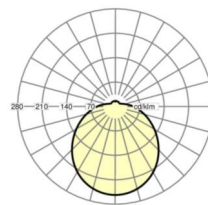

параметры

номер заказа	25310184110
код EAN	4020863334001
номер таможенного тарифа	94051140
Знак прохождения контроля	IP 40, класс защиты I, испытания на воспламенение 650°C, F, Indoor, CE
Степень ударпрочности IK	IK02
Температура окружающая	ta 25°C
Гарантийный срок	5 лет

электротехника

Балласт	Электронный драйвер (1 штука)
Мощность системы	37W
сетевое напряжение	230V/50Hz
класс энергосбережения/Источник света	D

Оптика

Оснастка	LED, цветопередача/оттенок света CRI ≥ 80 / 3000K
Допуск для координаты цветности (MacAdam)	3SDCM
Номинальный световой поток	4286lm
Срок службы LED	50000h L80/B10 (Tq 25°C)
светоотдача светильников	116lm/W
UGR поп./вдоль	21.3 / 21.3

Механика

цвет корпуса	белый стандартный для электротехники RAL 9016
размеры (LxWxH/DxH)	477mm x 150mm
вес (нетто)	2.5kg
Cable entry KE	см. Руководство по монтажу
Вид монтажа	Потолочная одиночная установка, установка на стене

размеры

H	150 mm	Высота
D	477 mm	Диаметр
A1	360 mm	Расстояние между точками крепежа при одиночной установке
A1 alternativ	360 mm	alternativРасстояние между точками крепежа при одиночной установк

DEEP-LINK

<https://www.regiolux.de/ru/article/25310184110>